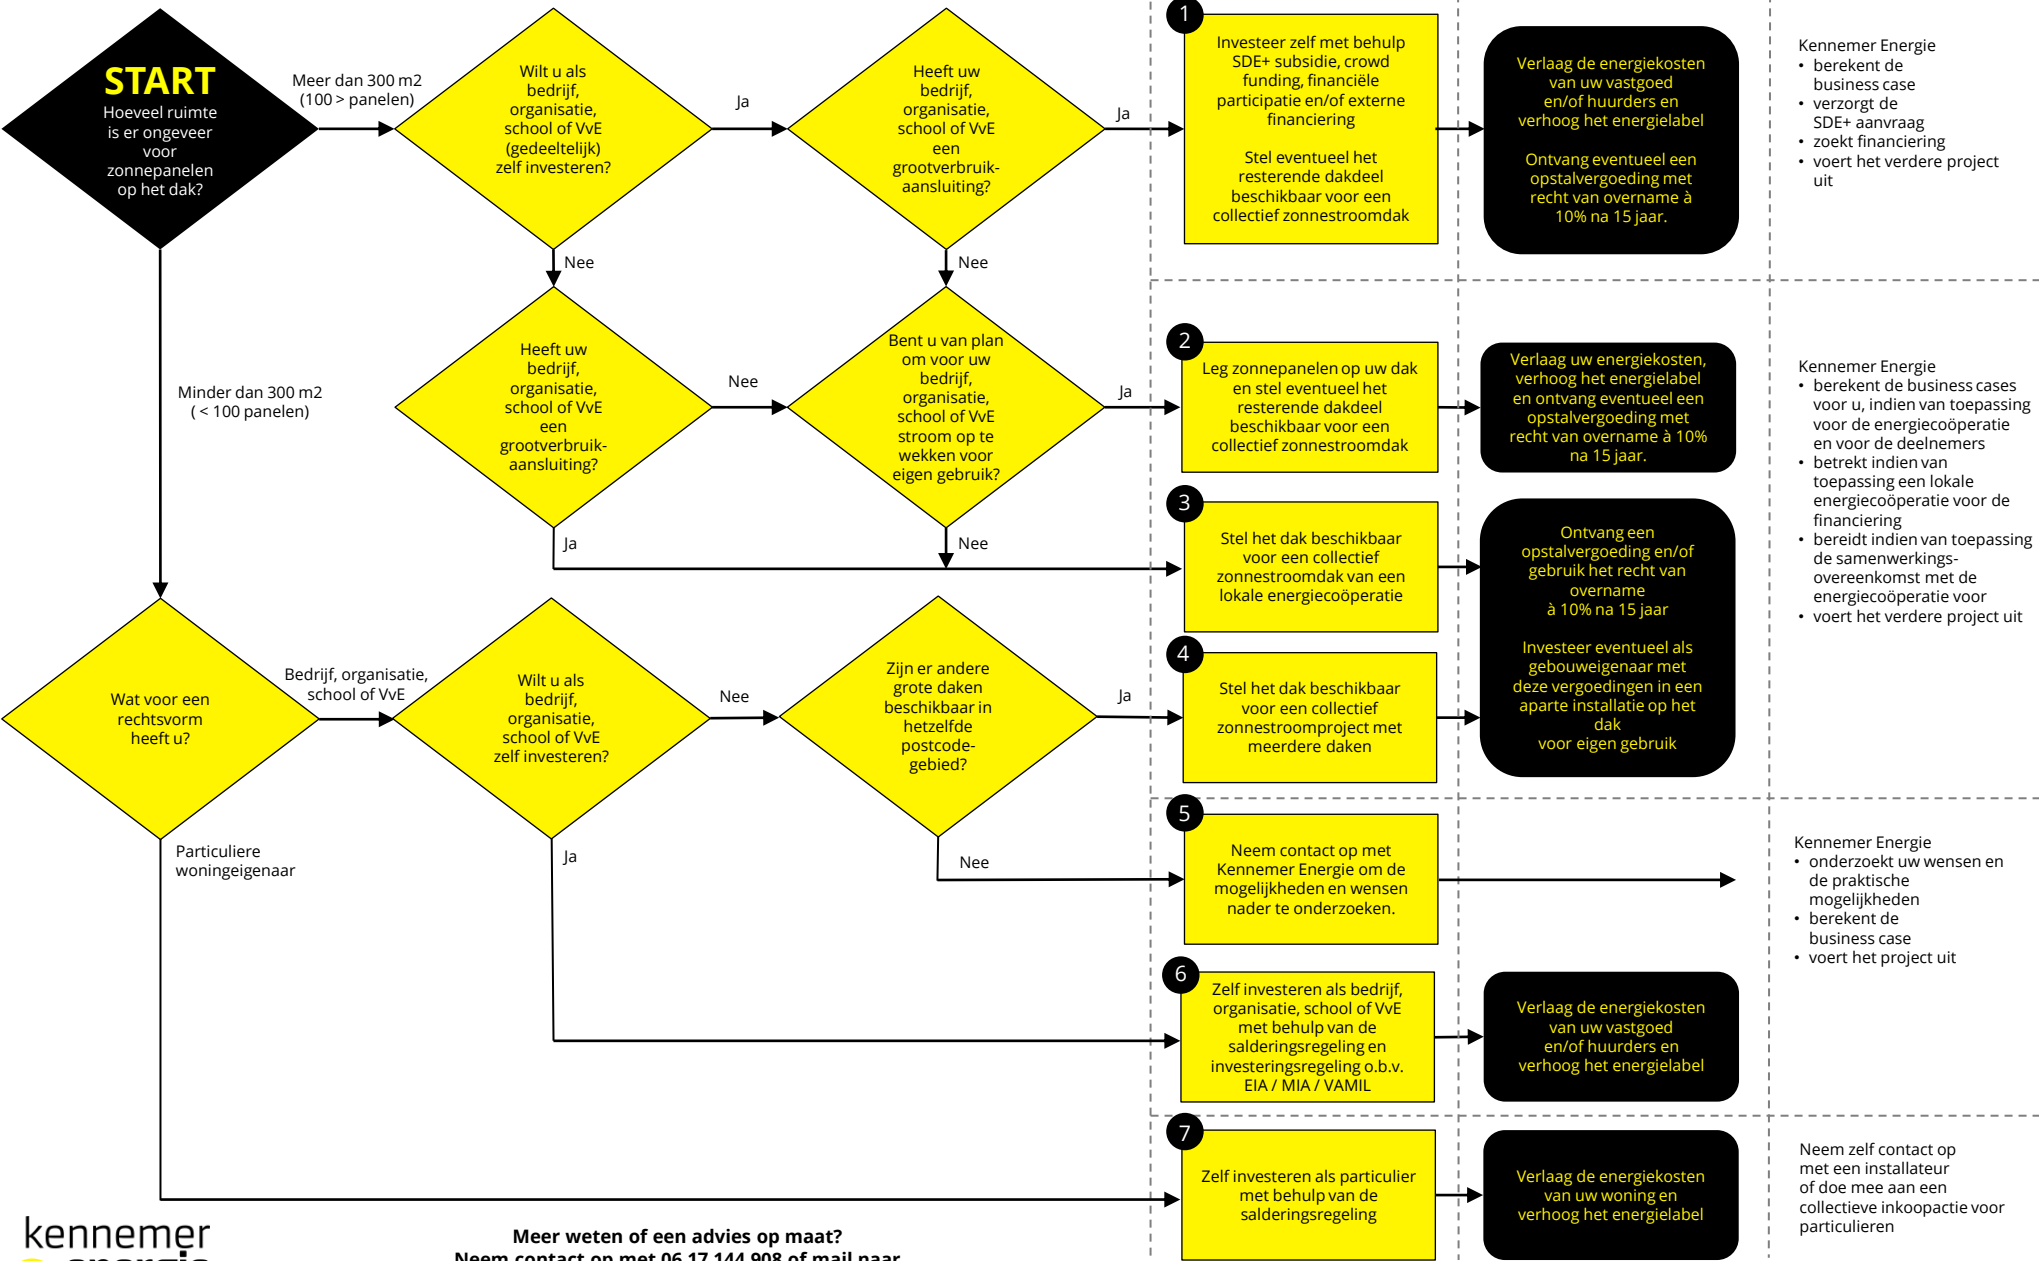

BESLISBOOM ZONNESTROOMDAKEN

SCENARIO

OPBRENGST

REALISATIE

Meer weten of een advies op maat?
 Neem contact op met 06 17 144 908 of mail naar
 info@kennemerenergie.nl